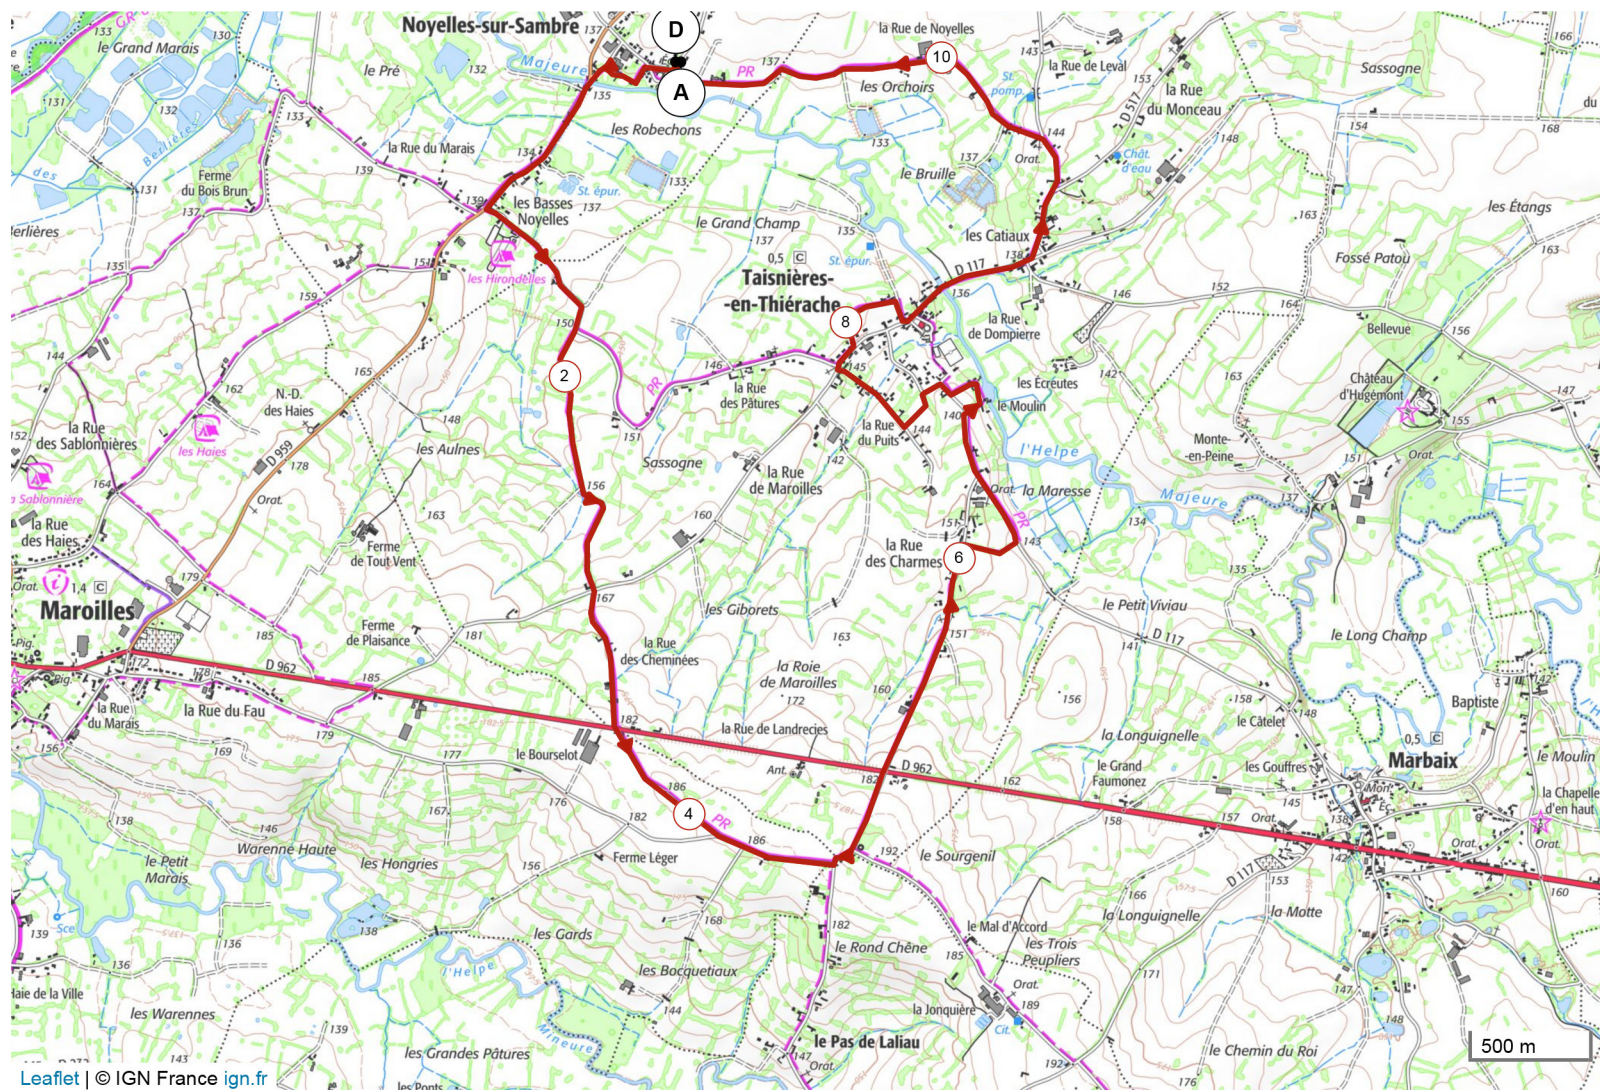

10728952 | Randonnée pédestre | SARS NOYELLES SUR SAMBRE GPP

Noyelles-sur-Sambre -> Noyelles-sur-Sambre

11.22 km ↑ 93 m ↓ 93 m ▲ 131 m ▲ 188 m

Leaflet | © IGN France ign.fr

Le droit de reproduction est strictement réservé à un usage personnel et privé. Lors de la pratique de votre activité, veillez à respecter les propriétés et chemins privés et assurez-vous de la praticabilité du parcours.

© 2020 Openrunner